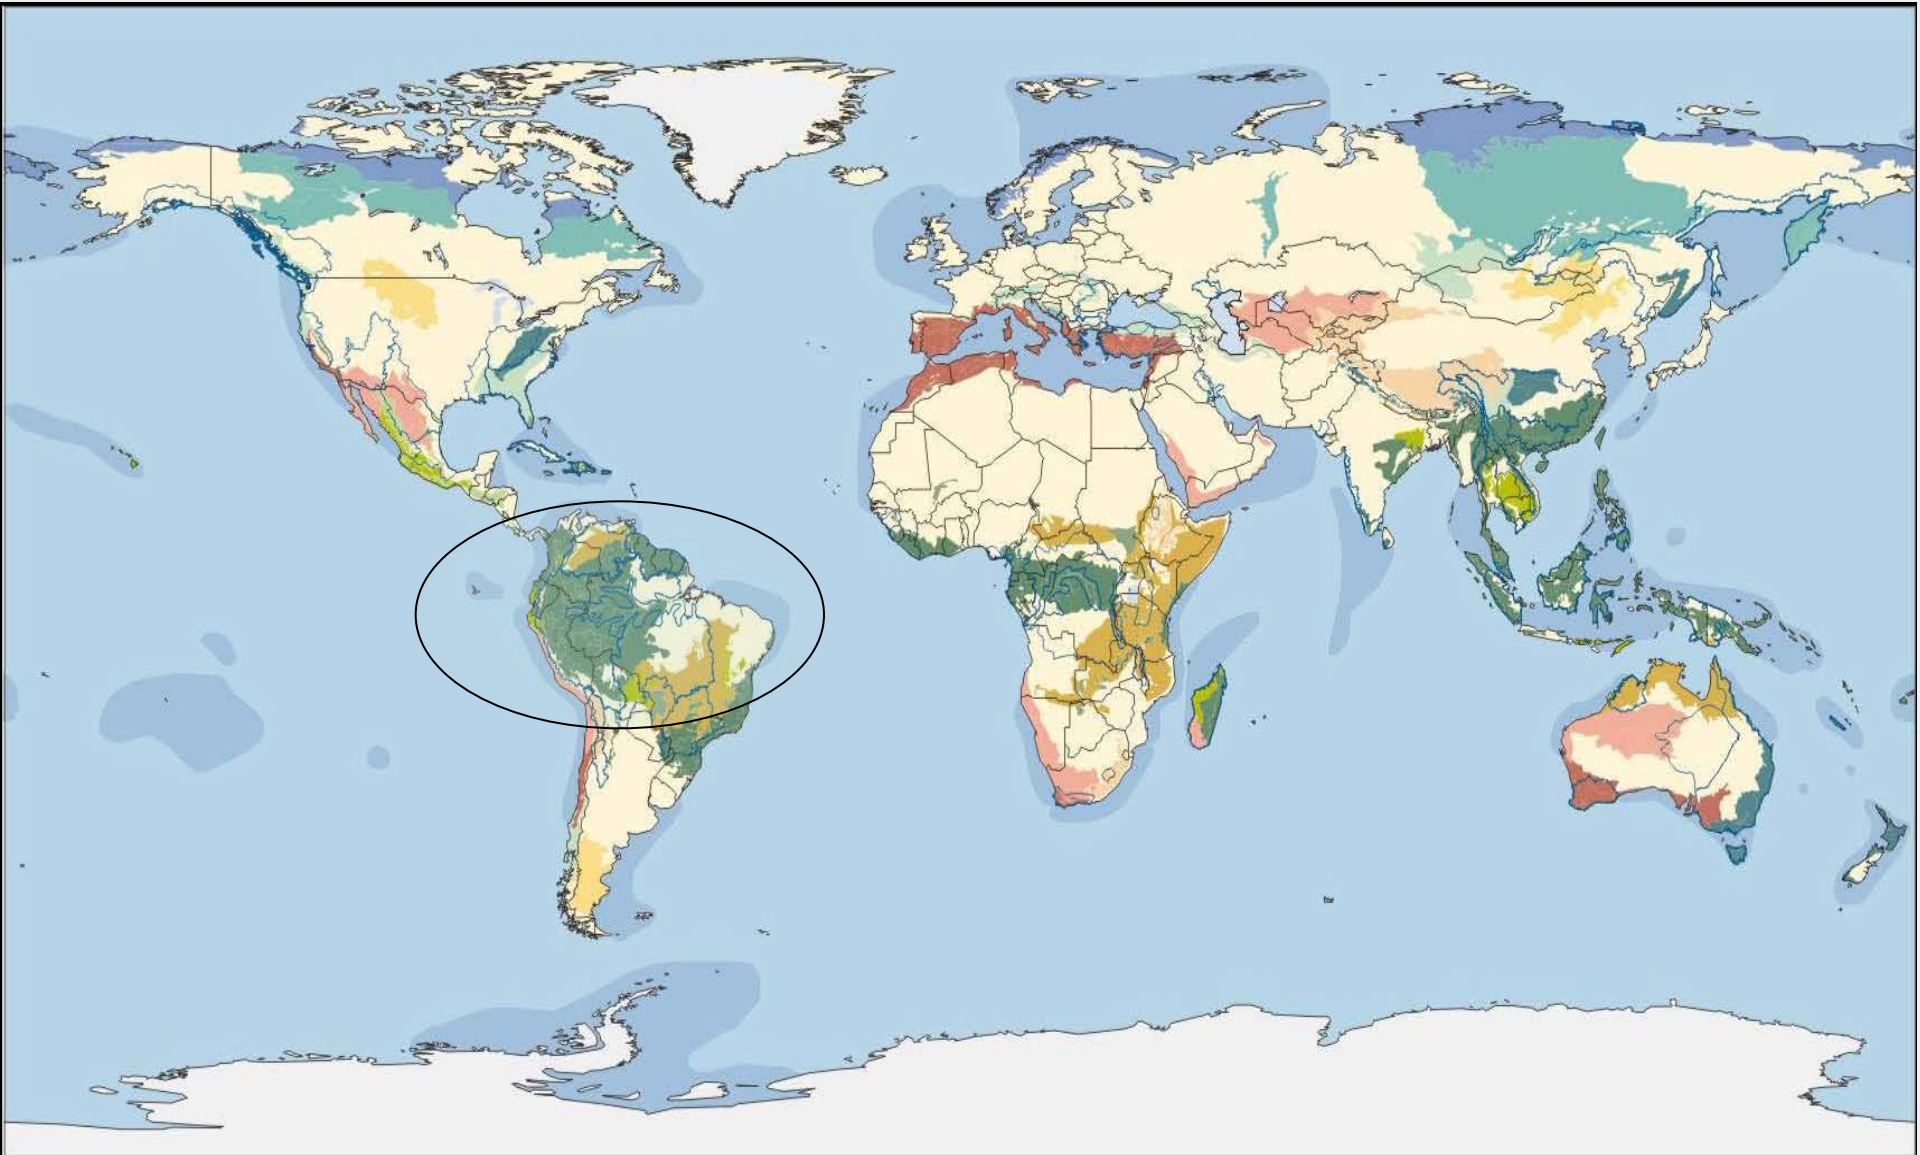

*for a living planet*

2010 International Year of Biodiversity

Biodiversity is life  
Biodiversity is our life

## **OBJETIVO GLOBAL**

**Proteger Biodiversidade, Clima e Pessoas**

**DESFLORESTAÇÃO ZERO em 2020**

# Global 2000

BLUEPRINT FOR A LIVING PLANET

*for a living planet*

Biodiversity is life  
Biodiversity is our life

## Amazónia

A Amazónia é uma floresta tropical húmida que se estende pela bacia hidrográfica do rio Amazonas, por oito países: Bolívia, Brasil, Colômbia, Equador, Guiana, Peru e Venezuela.

Com área de 6,74 milhões km<sup>2</sup>, se a Amazónia fosse um país, seria o sétimo maior do mundo.