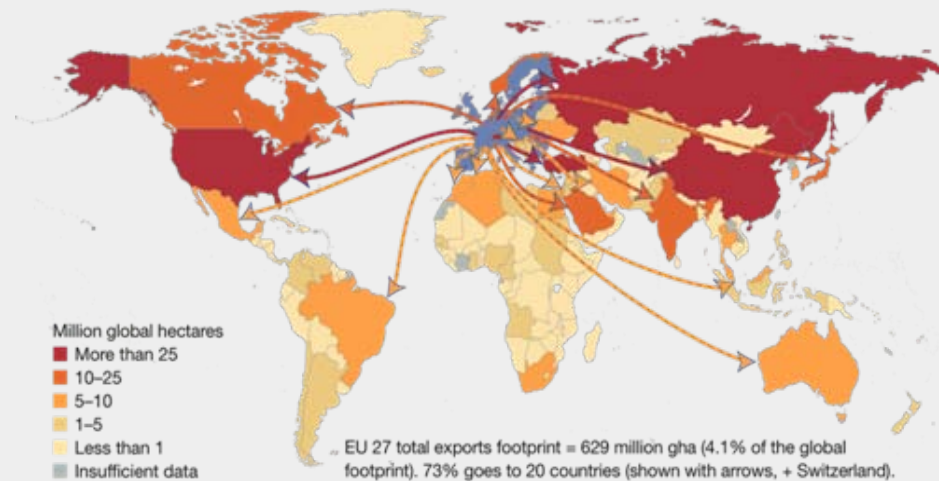

# A Pegada de Portugal no mundo florestal

**O Mercado Ibérico é o 2º maior importador mundial de madeira tropical**  
**Portugal é o maior exportador mundial de produtos de cortiça**

Fig. 41: FOOTPRINT OF IMPORTS TO EU 27 FROM TOP 20 TRADING PARTNERS, 2005

Fig. 42: FOOTPRINT OF EXPORTS FROM EU 27 TO TOP 20 TRADING PARTNERS, 2005

*for a living planet*

Biodiversity is life  
Biodiversity is our life