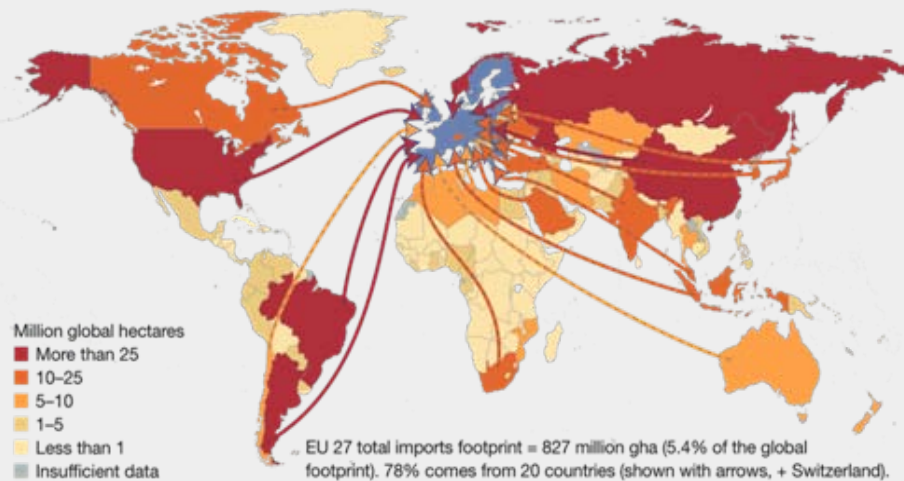

# A Pegada de Portugal no mundo florestal

**O Mercado Ibérico é o 2º maior importador mundial de madeira tropical**  
**Portugal é o maior exportador mundial de produtos de cortiça**

Fig. 41: FOOTPRINT OF IMPORTS TO EU 27 FROM TOP 20 TRADING PARTNERS, 2005

Fig. 42: FOOTPRINT OF EXPORTS FROM EU 27 TO TOP 20 TRADING PARTNERS, 2005

*for a living planet*

Biodiversity is life  
Biodiversity is our life