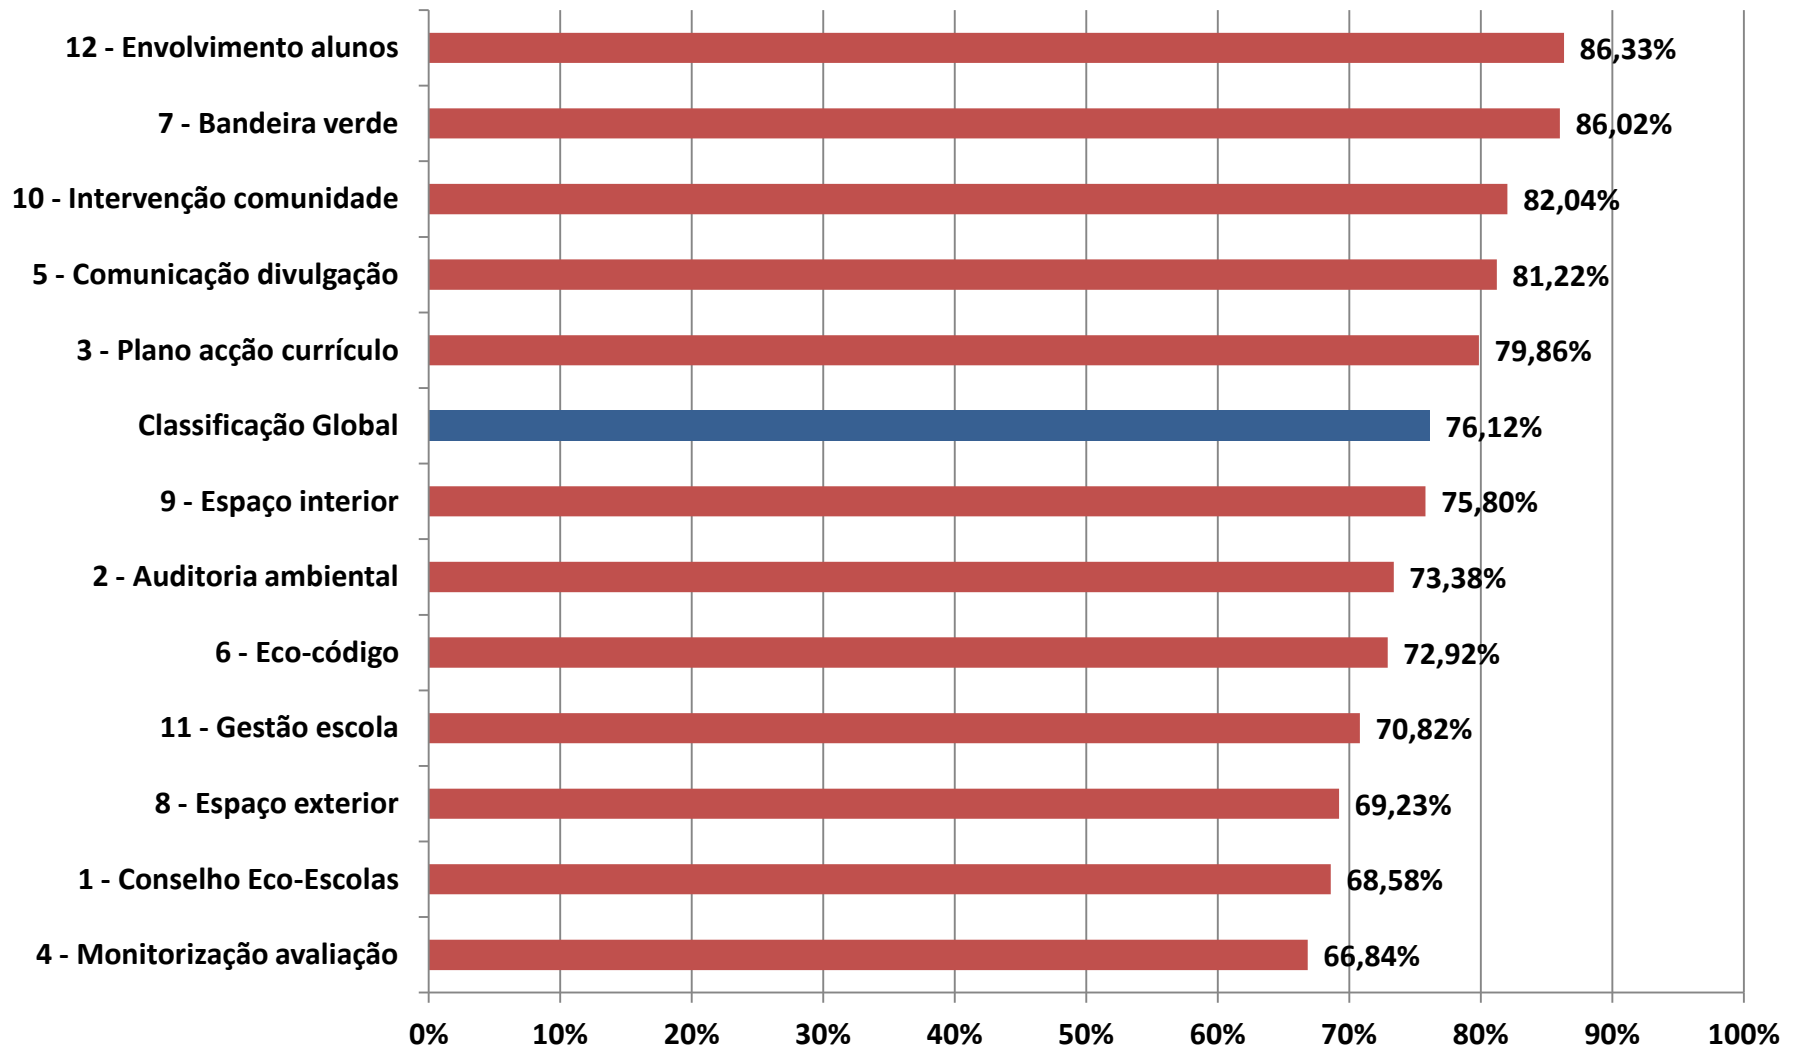

**cada 3
anos**

• Visita à escola

Visitas às escolas

em parceria com serviços regionais dos Ministérios da Educação ou Ambiente

225 escolas visitadas em 2011

Base: 226 Escolas

Média da avaliação dos diferentes grupos de indicadores

Avaliação por Actividade

Conclusões

A avaliação permitiu detectar quais os grupos e subgrupos de indicadores de qualidade com maior e menor relevância no conjunto de actividades:

- **Envolvimento dos Alunos**
- **Bandeira Verde**
- **Intervenção na comunidade**