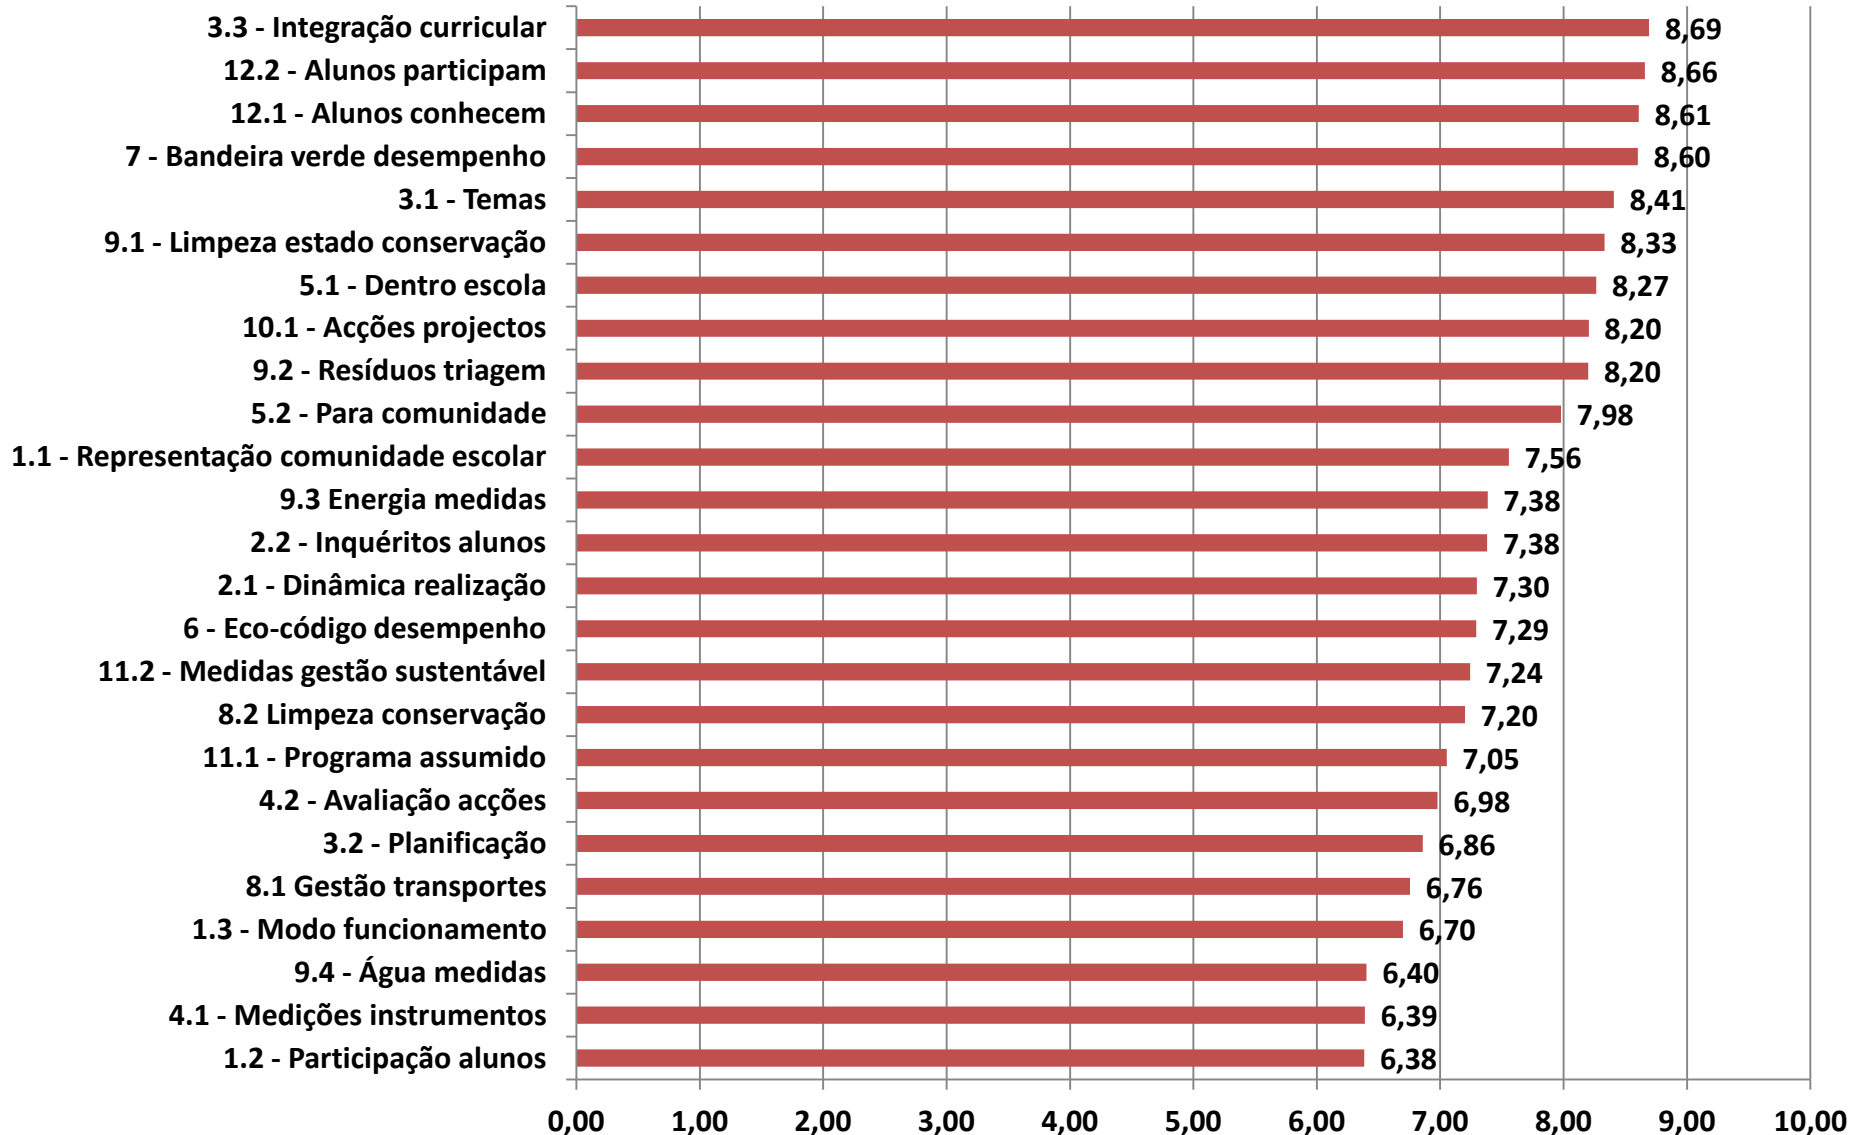

**cada 3
anos**

• Visita à escola

Visitas às escolas

em parceria com serviços regionais dos Ministérios da Educação ou Ambiente

225 escolas visitadas em 2011

Base: 226 Escolas

Média da avaliação dos diferentes grupos de indicadores

Avaliação por Actividade

Conclusões

A avaliação permitiu detectar quais os grupos e subgrupos de indicadores de qualidade com maior e menor relevância no conjunto de actividades:

- **Envolvimento dos Alunos**
- **Bandeira Verde**
- **Intervenção na comunidade**