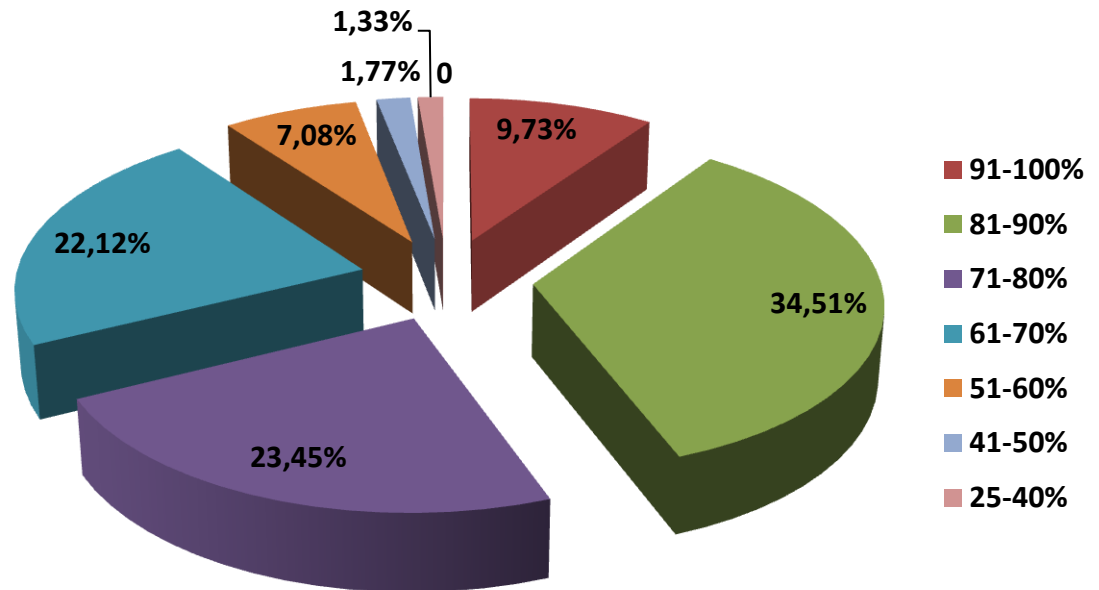

Avaliação por Actividade

Conclusões

A avaliação permitiu detectar quais os grupos e subgrupos de indicadores de qualidade com maior e menor relevância no conjunto de actividades:

- **Envolvimento dos Alunos**
- **Bandeira Verde**
- **Intervenção na comunidade**

- **12.1 Alunos conhecem**
- **3.3 Integração curricular**
- **7 Bandeira verde desempenho**
- **12.2. Alunos participam**
- **3.1. Temas**

- **Monitorização e avaliação**
- **Espaço Exterior**
- **Conselho Eco Escolas**

- **1.2 Participação dos alunos**
- **8.1. Gestão transportes**
- **1.3. Modo funcionamento**
- **9.4. Água medidas**
- **4.1. Medições instrumentos**

Avaliação Global - % de escolas em cada escalão

Pontuação	% de Escolas
91-100%	9,73%
81-90%	34,51%
71-80%	23,45%
61-70%	22,12%
51-60%	7,08%
41-50%	1,77%
25-40%	1,33%

DIPLOMA DE QUALIDADE atribuído a
47% DAS ECO-ESCOLAS VISITADAS em 2011

Base: 226 escolas

ESCOLAS VISITADAS EM 2011 % de escolas E PONTUAÇÃO (0% A 100%)

Pontuação	% de Escolas
91-100%	9,73%
81-90%	34,51%
71-80%	23,45%
61-70%	22,12%
51-60%	7,08%
41-50%	1,77%
25-40%	1,33%