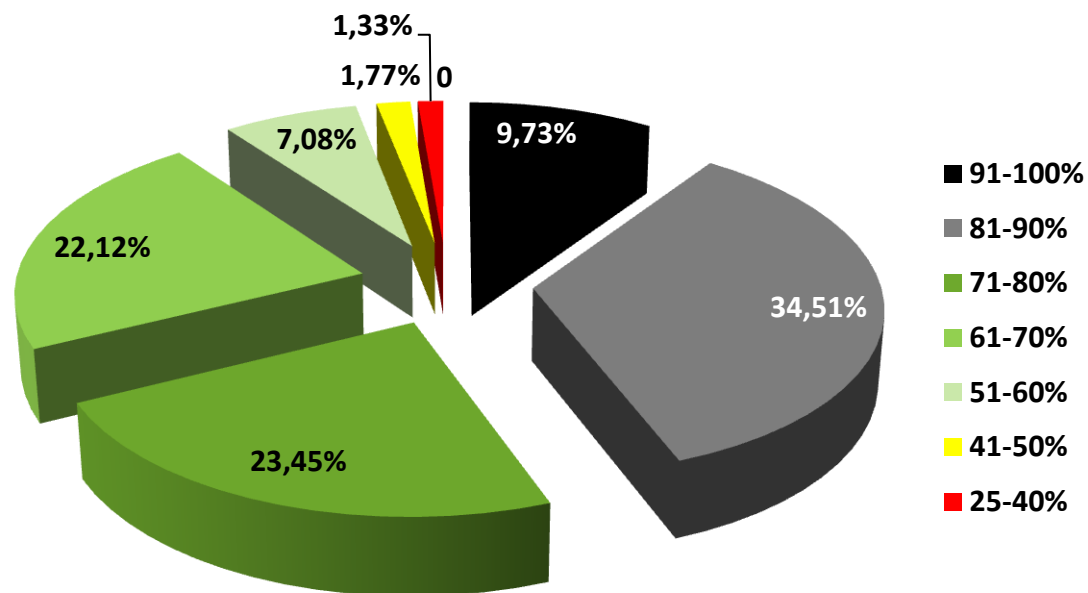

Avaliação Global - % de escolas em cada escalão

Pontuação	% de Escolas
91-100%	9,73%
81-90%	34,51%
71-80%	23,45%
61-70%	22,12%
51-60%	7,08%
41-50%	1,77%
25-40%	1,33%

DIPLOMA DE QUALIDADE atribuído a
47% DAS ECO-ESCOLAS VISITADAS em 2011

Base: 226 escolas