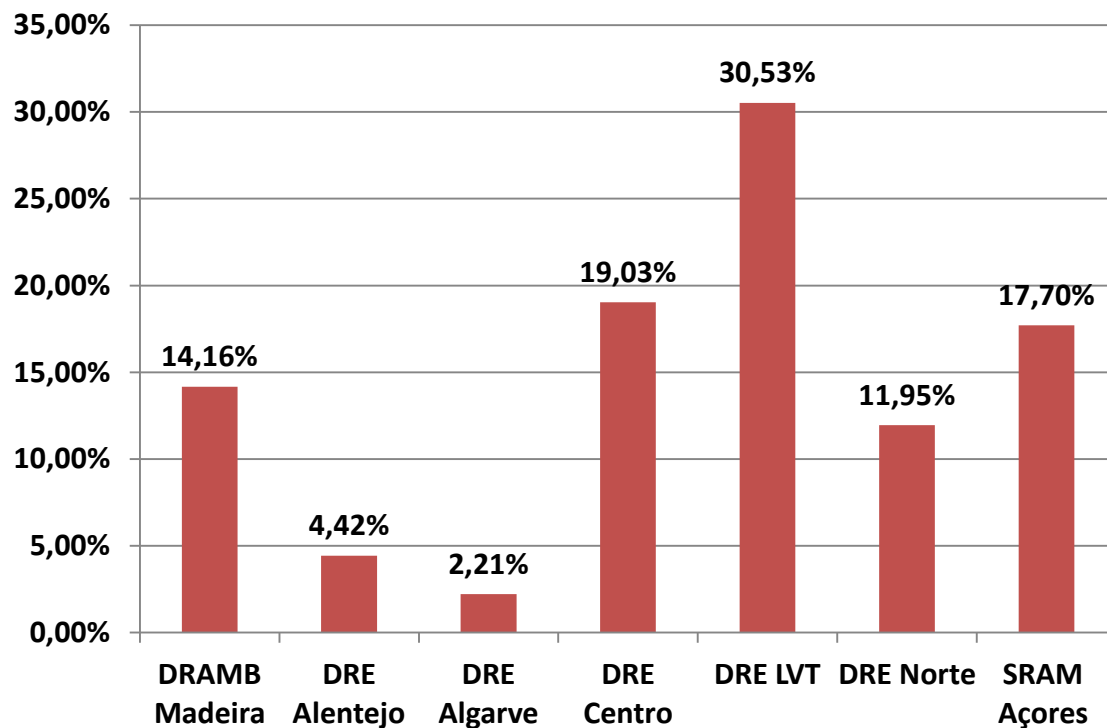

**cada 3
anos**

• Visita à escola

Visitas às escolas

em parceria com serviços regionais dos Ministérios da Educação ou Ambiente

225 escolas visitadas em 2011

Base: 226 Escolas

Média da avaliação dos diferentes grupos de indicadores

Avaliação por Actividade

Conclusões

A avaliação permitiu detectar quais os grupos e subgrupos de indicadores de qualidade com maior e menor relevância no conjunto de actividades:

- **Envolvimento dos Alunos**
- **Bandeira Verde**
- **Intervenção na comunidade**