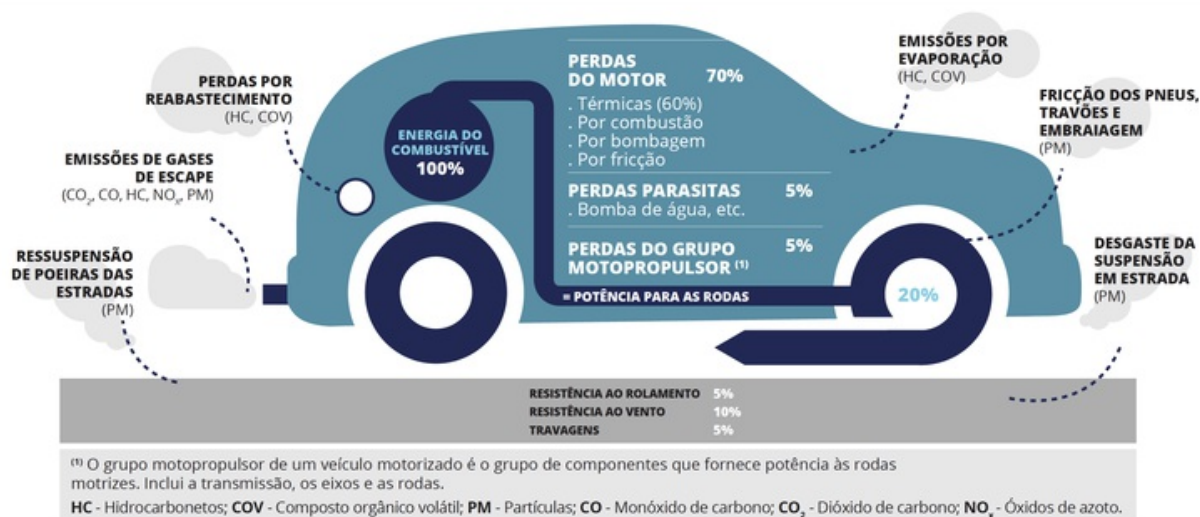

Emissões e eficiência dos veículos

Os transportes rodoviários que consomem combustíveis fósseis constituem a fonte de poluição atmosférica mais significativa do setor. As emissões de poluentes de um veículo têm origem em diferentes fontes.

Fonte: EEA Report — Explaining road transport emissions — a non-technical guide (2016).

Conteúdo relacionado

Baseado em dados

Where the Energy Goes: Gasoline Vehicles [<https://www.eea.europa.eu/data-and-maps/data/external/where-the-energy-goes-gasoline-vehicles>]