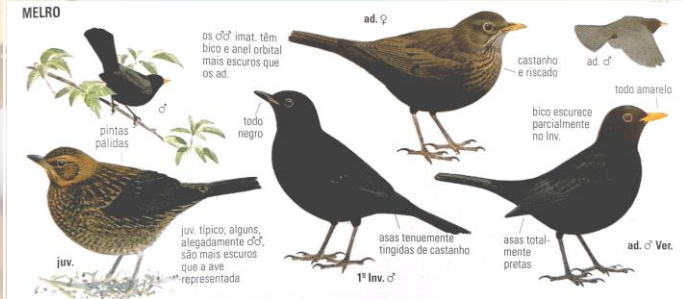

Nome da escola **EB 23 Dr. António Chora Barroso**

Concelho **Torres Novas**

Nome vulgar **ANDORINHA**

Nome científico ***Hirundo rustica***

Estatuto de conservação **Pouco Preocupante**

Alimentação **Insetos**

Distribuição Geográfica **Todo o Território Nacional**

Ameaças/curiosidades

Nome da escola **EB 23 Dr. António Chora Barroso**

Nome vulgar **MELRO PRETO**

Nome científico **Turdus Merula**

Estatuto de conservação **Pouco Preocupante**

Alimentação **Omnívora (Insetos, vermes, bagas, sementes, pequenos sapos e pequenos lagartos)**

Distribuição Geográfica **Todo o Território Nacional**

Ameaças/curiosidades

Concelho **Torres Novas**

Nome da escola **EB 23 Dr. António Chora Barroso**