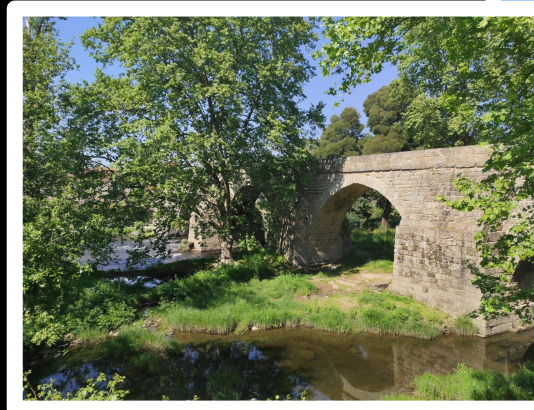

# O trilho AVEntura está à tua espera!

## AVEntura

**DURAÇÃO:** 2h 45min

**DISTÂNCIA:** 8.5 km

**DIFICULDADE:** média

Pode encontrar este trilho, que acompanha o curso do Rio Ave, no wikiloc e no google maps em: **ECO-Escolas ECO-Trilho Escola D.Sancho I (Trilho AVEntura).**

## Início do trilho:

Entrada no parque das Azenhas: A Caminho do Parque das Azenhas

R. da Barca da Trofa 31, Trofa