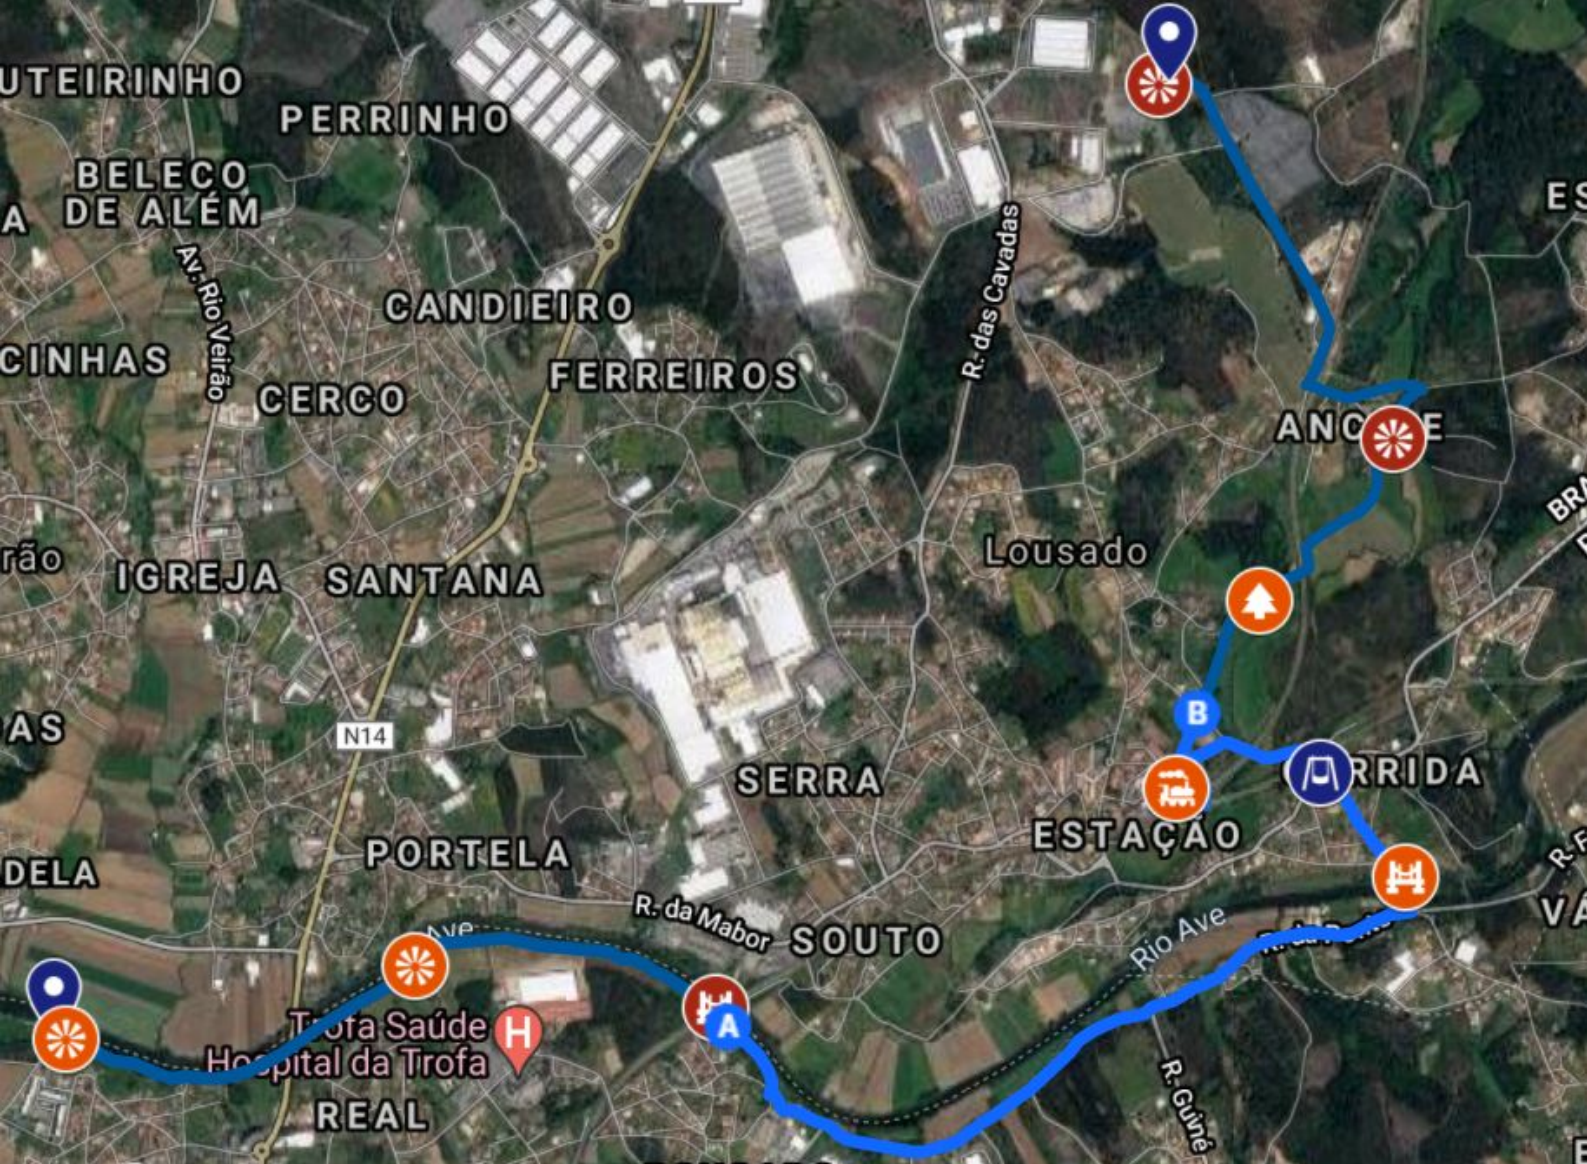

## AVEntura

**DURAÇÃO:** 2h 45min

**DISTÂNCIA:** 8.5 km

**DIFICULDADE:** média

Pode encontrar este trilho, que acompanha o curso do Rio Ave, no wikiloc e no google maps em: **ECO-Escolas ECO-Trilho Escola D.Sancho I (Trilho AVEntura).**

## Início do trilho:

Entrada no parque das Azenhas: A Caminho do Parque das Azenhas

R. da Barca da Trofa 31, Trofa