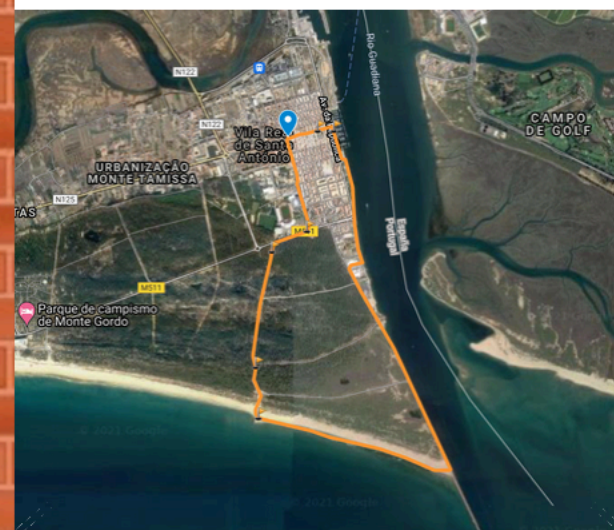

# Eco-Escolas Eco Trilho Escola de Hotelaria e Turismo de Vila Real de Santo António

Trilho urbano circular com uma extensão de 8000m. Tem uma duração de realização entre 100 minutos e 70 minutos na opção mais curta.

**Percurso - 8000m**

Cidade - Mata Nacional - Praia

**Início e Fim: Escola de Hotelaria e Turismo Vila Real de Santo António**

**5ª Estação**

Obelisco

**1ª Estação**

Farol de Vila Real de Santo António

**2ª Estação**

Caminho dos três Pauzinhos

**3ª Estação**

Praia de Santo António

**4ª Estação**

Estátua Marquês de Pombal