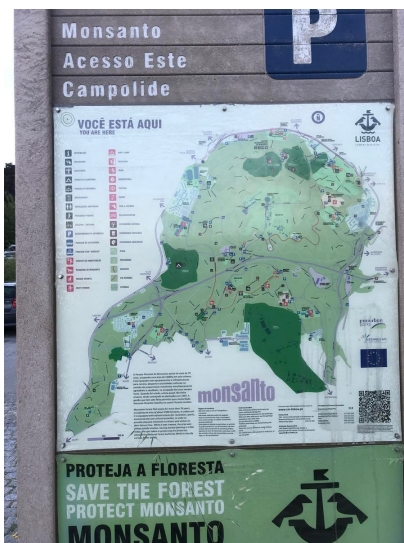

Ficha de Estações

- Parque de Estacionamento de Bicicletas Elétricas GIRA

- FAUNA: Melro-preto

- FLORA: Sobreiros

- Início do trilho por Monsanto

- FLORA: Oliveira

- Parque para prática de atividade desportiva moderada ao ar livre com um café ao lado

- Mapa do Trilho de Monsanto

- FLORA: Pinheiro

- Vista para o Aqueduto das águas livres

- Ponte