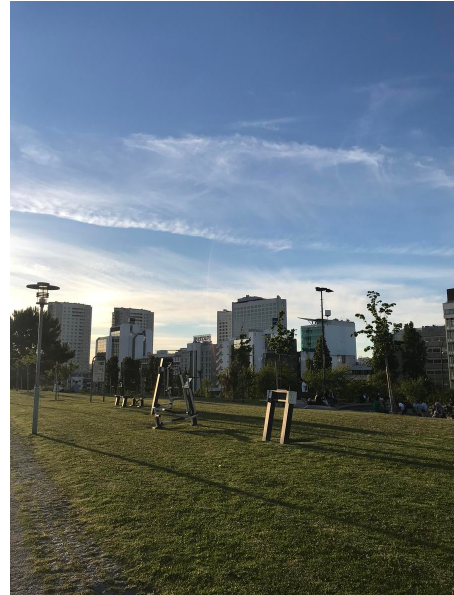

Ficha de Estações

- Parque de Estacionamento de Bicicletas Elétricas GIRA

- FAUNA: Melro-preto

- FLORA: Sobreiros

- Início do trilho por Monsanto

- FLORA: Oliveira

- Parque para prática de atividade desportiva moderada ao ar livre com um café ao lado

- Mapa do Trilho de Monsanto

- FLORA: Pinheiro

- Vista para o Aqueduto das águas livres

- Ponte