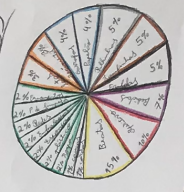

% DOS ITENS

% DOS MATERIAIS

Tipos de lixo encontrados na costa marítima

- Restos de cigarro - 15%
- Cartões de vidro - 25%
- Plástico - 5%
- Metais - 5%
- Resíduos de plástico - 2%
- Resíduos de vidro - 2%
- Resíduos de madeira - 2%
- Resíduos de papel - 2%
- Resíduos de tecido - 2%
- Resíduos de outros - 2%

AVISO Não colocar lixo no rio ou no mar para não prejudicar o próximo.

LIXO MAIS RECOLHIDO COMO PARECE

- 1. Cigarros
- 2. Plástico
- 3. Vidro