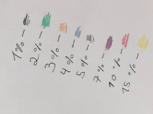

% DOS ITENS

% DOS MATERIAIS

Tipos de lixo encontrados na costa marítima

- Restos de cigarro - 15%
- Cartões de vidro - 25%
- Plástico - 5%
- Metais - 5%
- Resíduos de plástico - 2%
- Resíduos de vidro - 2%
- Resíduos de madeira - 2%
- Resíduos de papel - 2%
- Resíduos de tecido - 2%
- Resíduos de outros - 2%