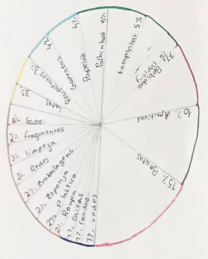

% DOS ITENS

% DOS MATERIAIS

Tipos de lixo encontrados na costa marítima

- Restos de cigarro - 15%
- Cartões de vidro - 25%
- Plástico - 5%
- Metais - 5%
- Resíduos de plástico - 2%
- Resíduos de vidro - 2%
- Resíduos de madeira - 2%
- Resíduos de papel - 2%
- Resíduos de tecido - 2%
- Resíduos de outros - 2%

AVISO Não colocar lixo no rio ou no mar para não prejudicar o próximo.

LIXO MAIS RECOLHIDO COMO PARECE

- 1. Cigarros
- 2. Plástico
- 3. Vidro