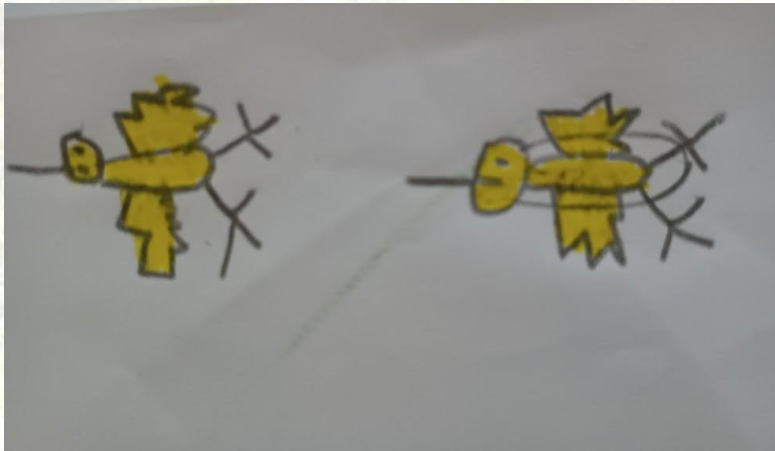

Nome da escola : EB das Acácias

Nome vulgar Pardal- comum

Nome Científico: Passer Domesticus

Estatuto de conservação: Pouco preocupante.

Distribuição Geográfica: Tem uma distribuição alargada em todo o território de Portugal e também no resto do mundo.

Concelho Benavente

Pardais no pátio da escola e no campo de jogos.