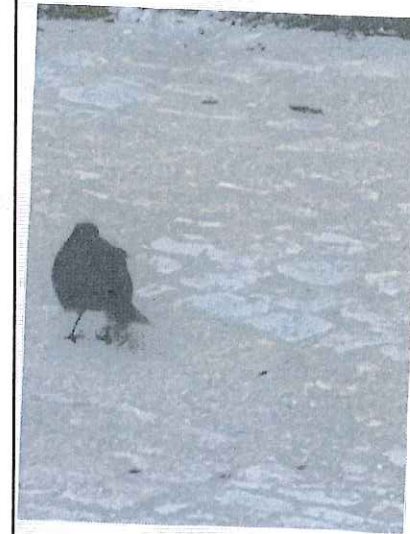

*Foto tirada na escola*

Ameaças/Curiosidades *Omnívoro consome insetos, vermes, lagos e sementes, macho adulto é preto e a fêmea é castanha. Constroem ninhos em forma de taça com erva e lama.*