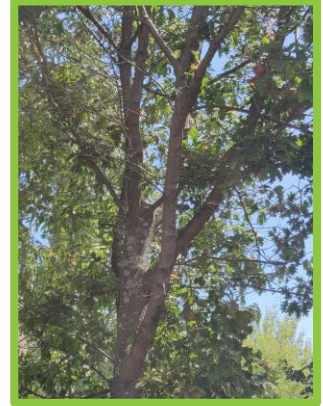

**Escola:** Agrupamento de Escolas Manoel de Oliveira

**Concelho:** Porto

**Nome comum:** Carvalho-americano

**Nome científico:** *Quercus rubra* L.

**Estatuto de conservação:** Pouco preocupante

**Distribuição Geográfica:** Originário da América do Norte, mas está difundido por toda a Europa Ocidental.

**Ameaças/Curiosidades:** Carvalho Vermelho Americano é utilizado não apenas como planta ornamental, dada sua aparência agradável, mas também para a produção de madeira, revestimento de interiores, soalhos, escadarias e móveis.

Fotos da espécie