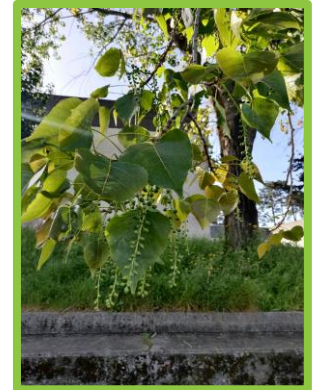

Escola: Agrupamento de Escolas Manoel de Oliveira

Concelho: Porto

Nome comum: Choupo-americano

Nome científico: *Populus tremuloides*

Estatuto de conservação: Pouco preocupante

Distribuição Geográfica: oriunda das áreas mais frias da América do Norte, são comuns em toda a península Ibérica.

Fotos da espécie

Ameaças/Curiosidades: A madeira leve, de cor clara é utilizada para o fabrico de pasta de papel, palitos, fósforos, brinquedos e outros objetos de carpintaria ligeira; foi também, no passado, muito utilizada na construção de vagões de comboio. As suas propriedades medicinais provêm da casca dos ramos, sendo utilizada em infusões contra a febre, reumático e bronquites.