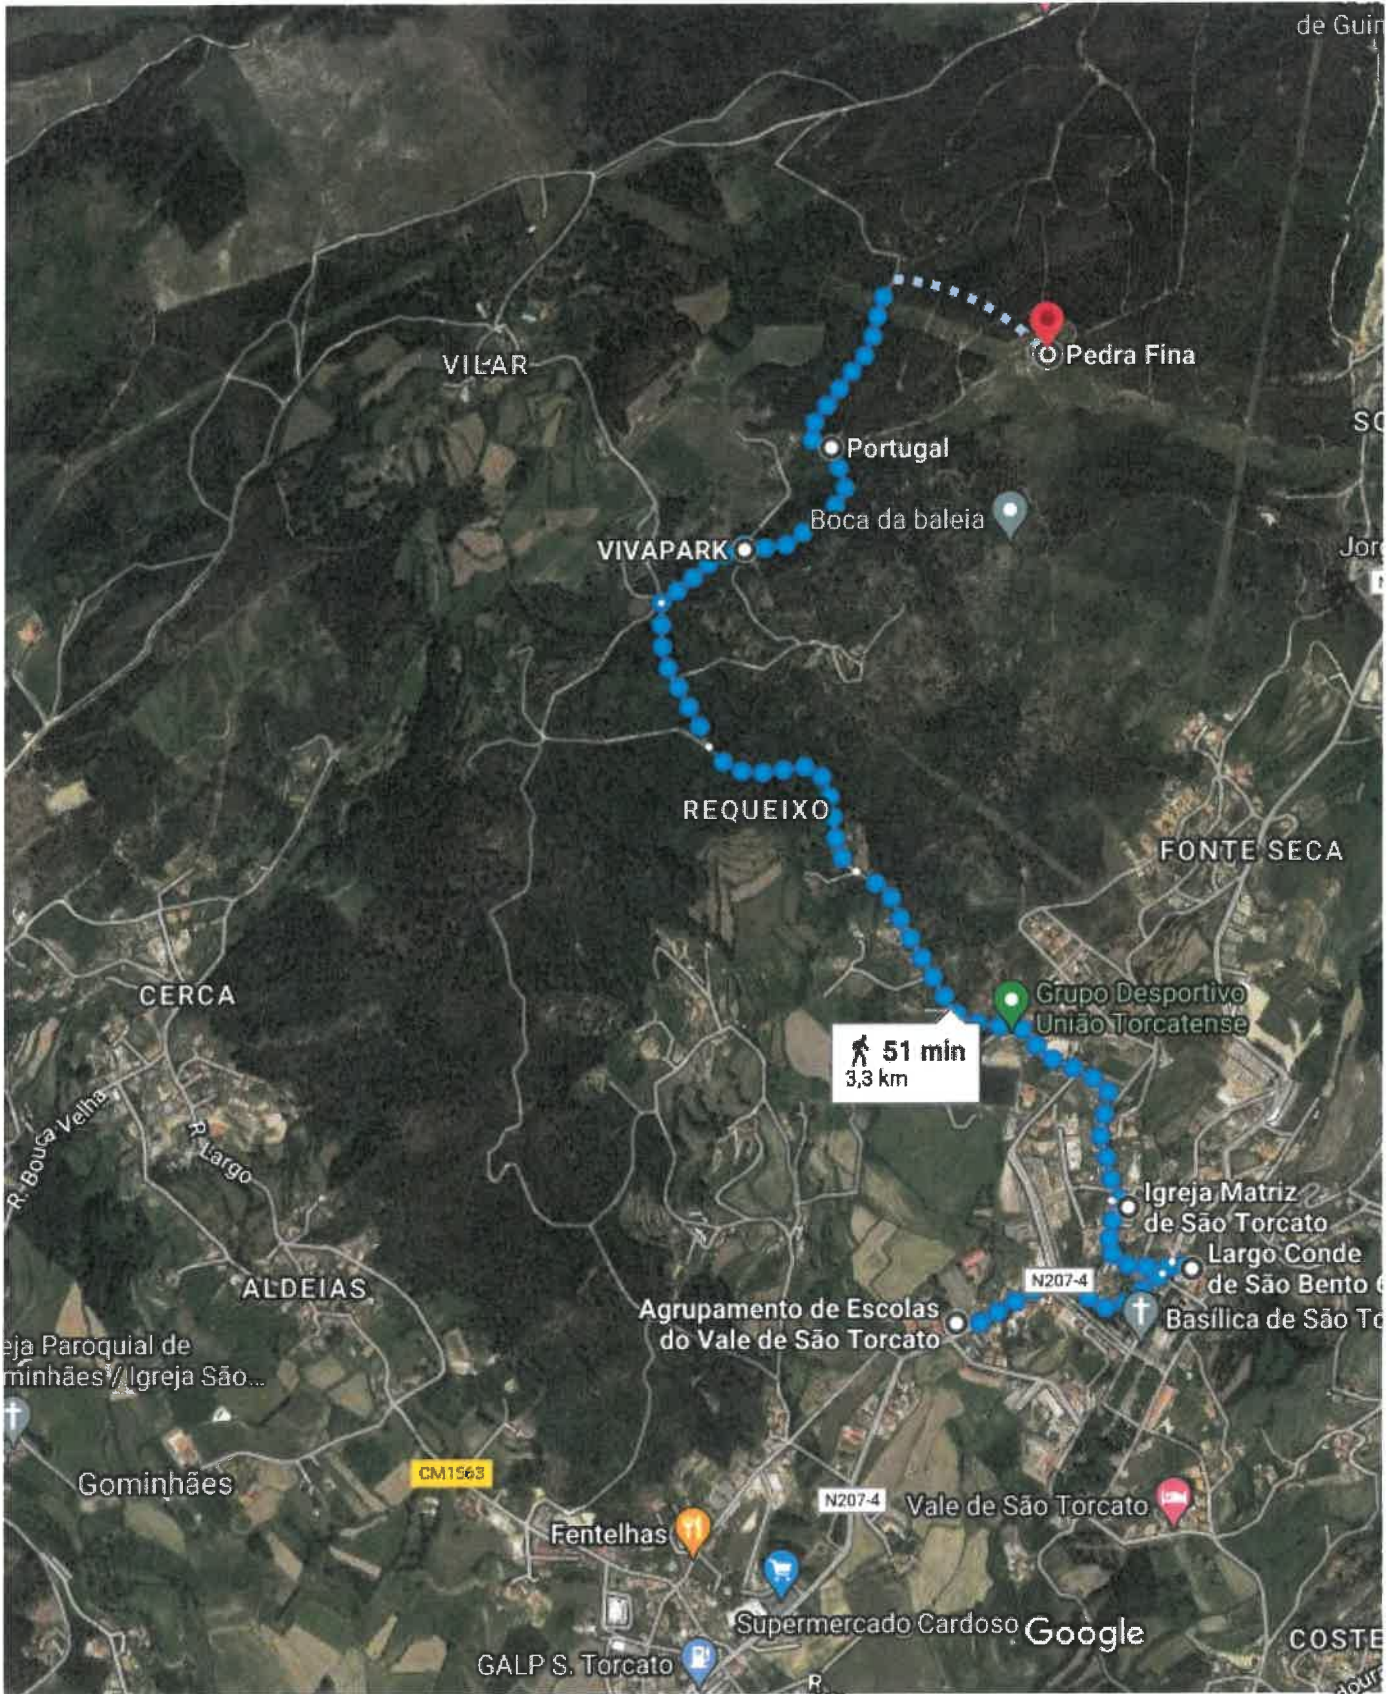

Agrupamento de Escolas do Vale de São Torcato a Pedra Fina

A pé 3,3 km, 51 min

Caminhada dia 21 de março de 2022 - 9:00 horas

Imagens ©2022 Aerodata International Surveys,CNES / Airbus,IGP/DGRF,Maxar Technologies,Dados do mapa ©2022 200 m