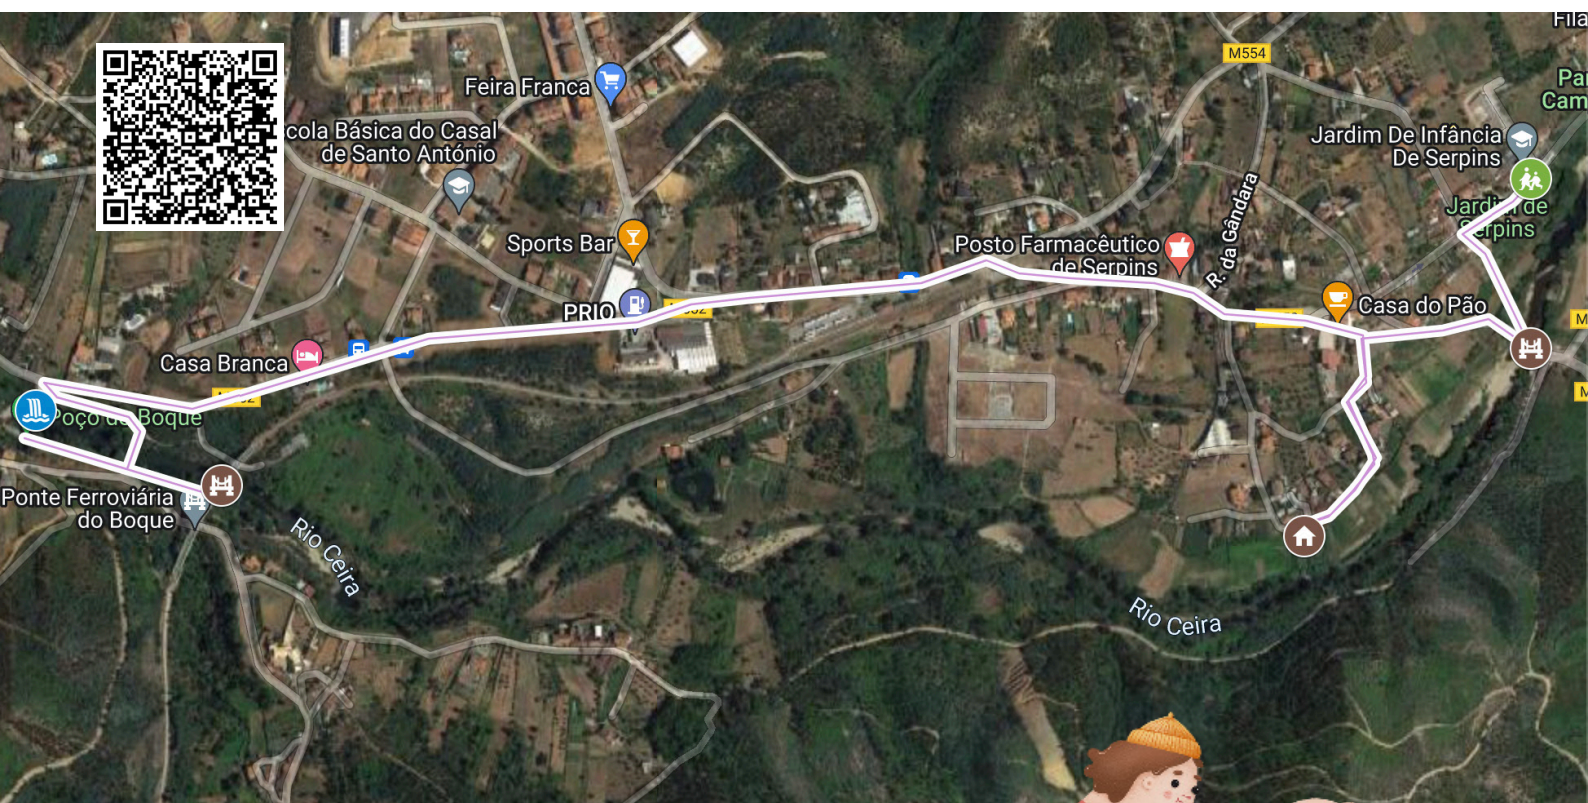

ECO-TRILHO

OBSERVAR E SENTIR

 **Duração: 1h30**  **Distância: 3.04km**

 **Percurso Linear**

Eco-Escolas 2021/22
J.I.Serpins

Fernanda Gonçalves
e Conceição Duarte