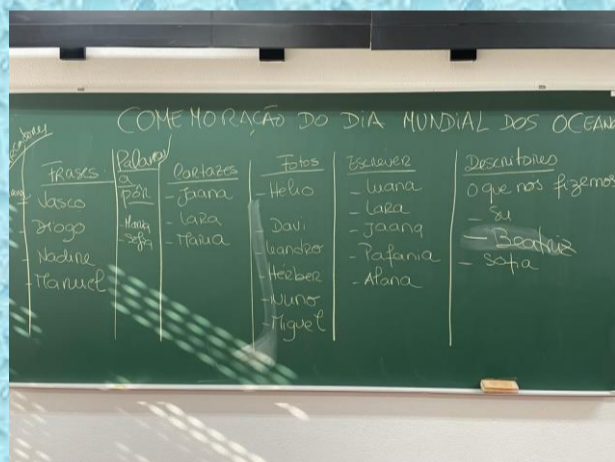

8ºD

LIMPEZA DA RIBEIRA DAS JARDAS

17/05/2023

PLANIFICAR

22/05/2023

SAÍDA DE CAMPO

29/05/2023 CONSTRUIR PARA DIVULGAR

O QUE DESCOBRIMOS:

- . O lixo mata a biodiversidade
- . O lixo feito em terra, chega ao mar pelos rios
- . Um mar poluído é um planeta destruído
- . Podemos fazer a diferença

DEVEMOS PRESERVAR PARA O MAR NÃO ACABAR!