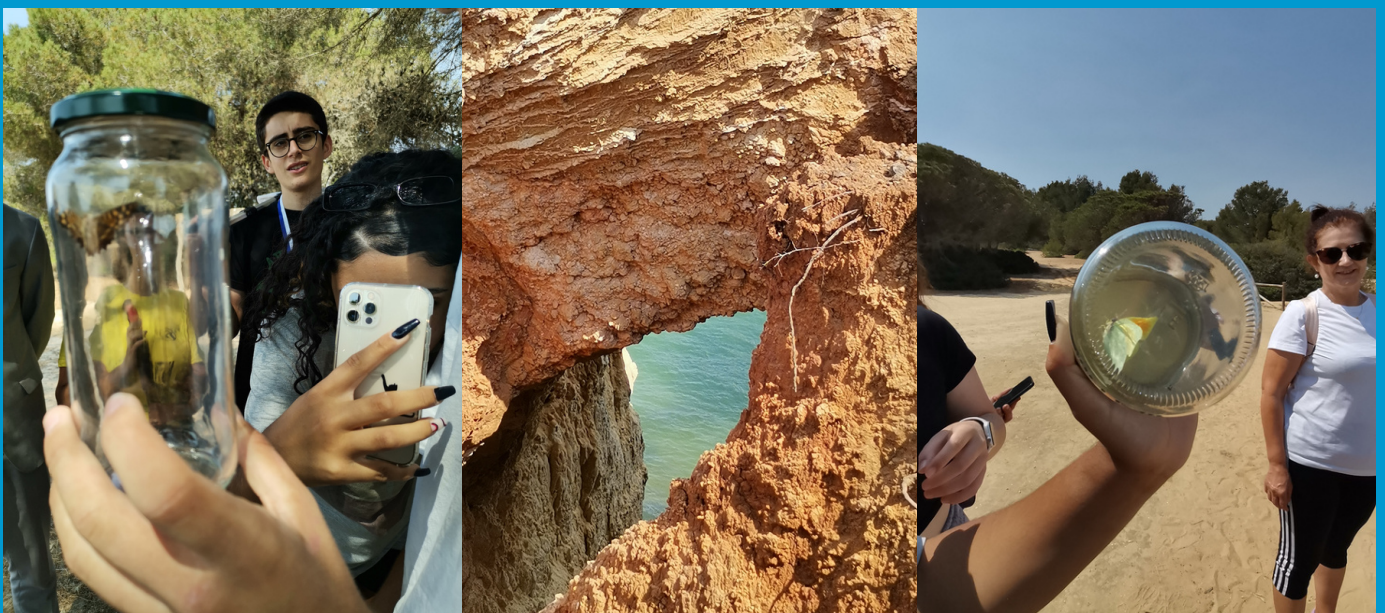

PORTUGAL

TURISMO DE PORTUGAL escola de Portimão

A ROCHA

Crer, Cuidar e Transformar

JUNTA-TE AO PRÓXIMO ECO-TRILHO, NO DIA 19 DE MAIO, PELAS 15H00, NO JOÃO D'ARENS, EM PORTIMÃO.

PARA ALÉM DO TRILHO, TERÁS A OPORTUNIDADE DE FICAR A SABER MAIS SOBRE OS ECOSISTEMAS DESTA REGIÃO DA CIDADE, TAIS COMO AS ESPÉCIES QUE AQUI HABITAM.

DEVES TRAZER ÁGUA, ROUPA E CALÇADO CONFORTÁVEL.

CONTAMOS CONTIGO!

CONTATO: ELSA.PEREIRA@TURISMODEPORTUGAL.PT