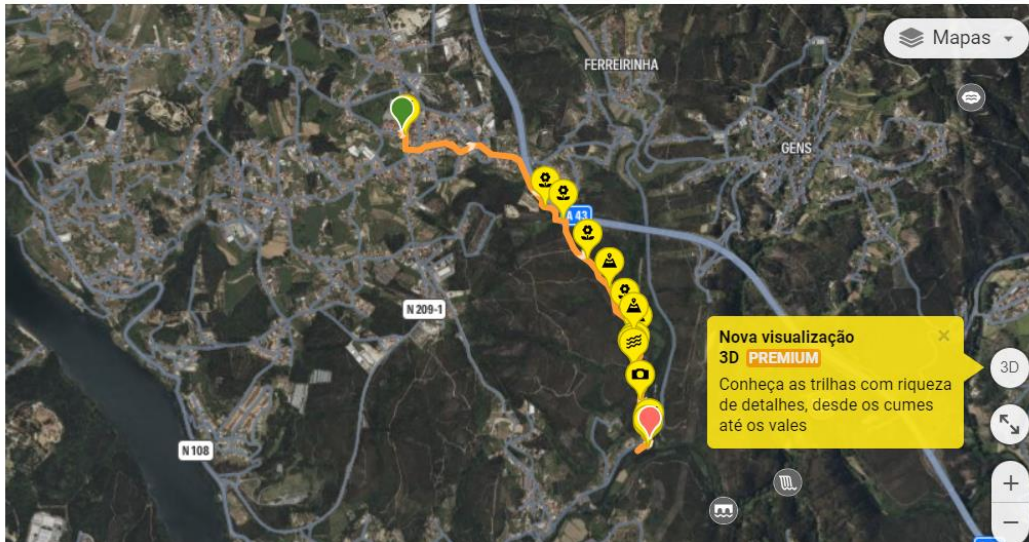

Trekking → Portugal → Porto → Barraca

Barraca - Foz do Sousa

Aplaudir

Comentar

Salvar em uma Lista

Compartilhar

Editar

Baixar

Enviar trilha para GPS

AUTOR

Alice Figueiredo

48

2

16

Veja mais trilhas deste autor >

ESTATÍSTICAS DA TRILHA

Distância	Desnível positivo
3,03 km	16 m
Dificuldade técnica	Desnível negativo
Moderada	145 m
Elevação máx	TrailRank
142 m	32
Elevação min	Tipo de trilha